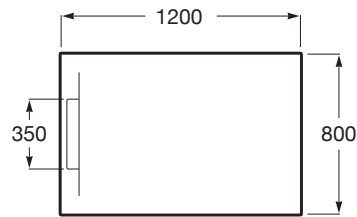

PYROS

Plato de ducha extraplano de STONEX®

MEDIDAS

Longitud	1200 mm
Anchura	800 mm
Altura	30 mm

COLORES Y ACABADOS

PVPR (IVA INCLUIDO)

498,52 €

DIBUJOS TÉCNICOS

CARACTERÍSTICAS

Plato de ducha extraplano de STONEX®. Superficie antideslizante con textura de arena. Incluye desagüe de gran caudal y sifón extraíble con cestillo para facilitar su limpieza.

Cortable

Desagüe incluido

Forma: Rectangular

Material: STONEX®

Profundidad: Extraplano (menos de 45 mm)

Tipo de fondo antideslizante: Integrado

Tipo de instalación: Empotrado / Nicho

Fondo antideslizante

Pyros

Con un desagüe integrado de reducidas dimensiones y carácter arquitectónico, Pyros permite maximizar el área de ducha y dotar al ambiente de un punto adicional de sofisticación. El desagüe de alta capacidad y sus pendientes progresivas facilitan la rápida evacuación del agua, evitando que quede estancada y pueda llegar a desbordar.